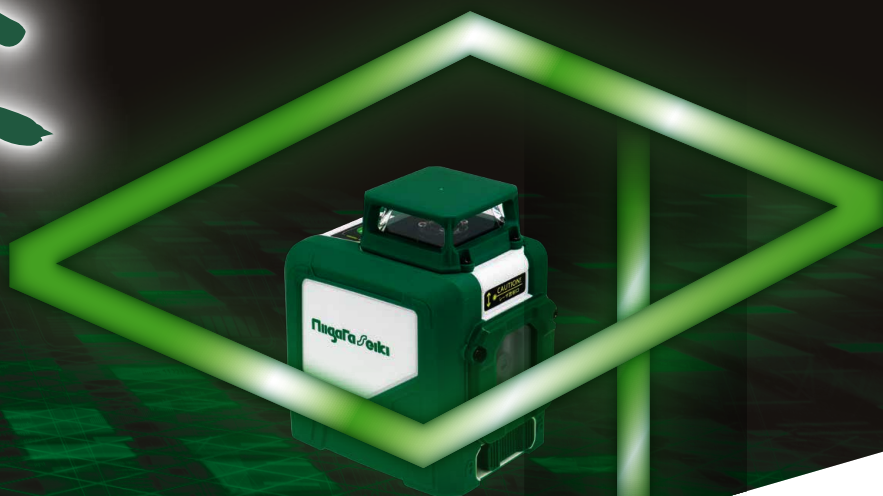

水平振り抜く、緑の一閃。

陸墨

ROKU-ZUMI

其の壹

緑レーザーで見やおい

其の貳

水平ラインに360°放射可能

其の参

垂直120°同時放射モード搭載

セット
内容

本体

L型ベース

収納バッグ

取扱説明書

レーザー種類	可視光半導体レーザー	レーザー認識距離	30m (屋内・100lux)	水平360° + 垂直120°ライン
レーザー出力	1mW以下 (クラス2)	自動補正範囲	±3°	
レーザー波長	520nm	制動方式	マグネット式制動	
ライン精度	水平・垂直ライン…5mで±2.0mm以内*	使用可能温度	0~40°C	
ライン幅	5mで3mm以内*	使用電池	単3形乾電池×4本 (別売)	
レーザー放射角度	水平…360° 垂直…120° *			