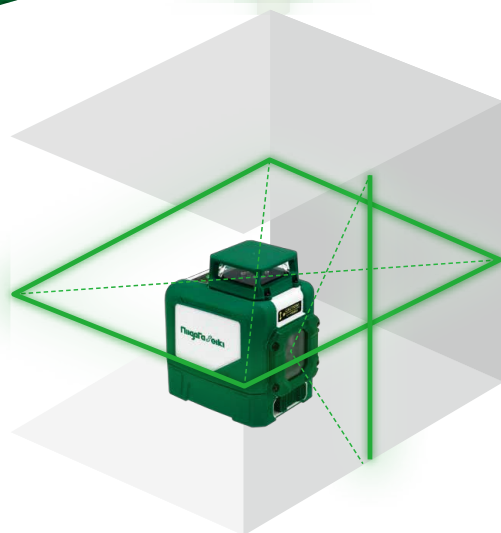

水平振り抜く、緑の一閃。

陸墨

ROKU-ZUMI

其の壹

緑レーザーで見やおい

其の貳

水平ラインに360°放射可能

其の参

垂直120°同時放射モード搭載

セット
内容

本体

L型ベース

収納バッグ

取扱説明書

レーザー種類	可視光半導体レーザー	レーザー認識距離	30m (屋内・100lux)	水平360° + 垂直120°ライン
レーザー出力	1mW以下 (クラス2)	自動補正範囲	±3°	
レーザー波長	520nm	制動方式	マグネット式制動	
ライン精度	水平・垂直ライン…5mで±2.0mm以内*	使用可能温度	0~40°C	
ライン幅	5mで3mm以内*	使用電池	単3形乾電池×4本 (別売)	
レーザー放射角度	水平…360° 垂直…120° *			